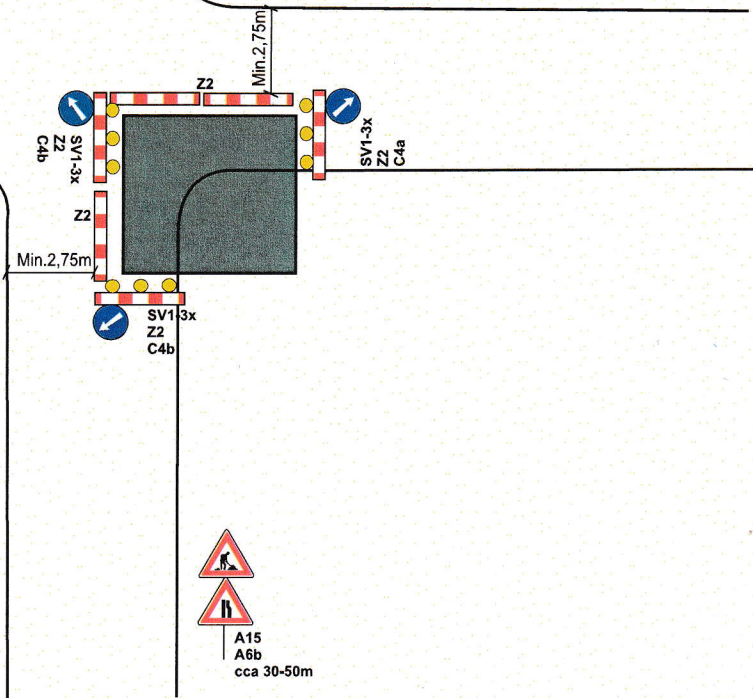

Částečná uzavírka v křižovatce

Světla osadit za snížené viditelnosti

Krátkodobé uzavírky /hodiny/
Ize nahradit Z4 a Z2 kužely

STANOVENO

MEST 23 188 / ODS H 23 / 2025 ces

ZNAČKA

28. 7. 2025

DATUM

MĚSTSKÝ ÚŘAD ŠTERNBERK
ODBOR DOPRAVY A SILNIČNÍHO
HOSPODÁŘSTVÍ

PODPIS

A15
A6b
cca 30-50m

cca 30-50m

Dne 20.1.2025
doporučuji stanovit
KRPM-10932-2/ČJ-2025-140506

POLICIE ČESKÉ REPUBLIKY
KRAJSKÉ ŘEDITELSTVÍ POLICIE
OLOMOUCKÉHO KRAJE
DOPRAVNÍ INSPEKTORÁT
771 36 OLOMOUČ

Vypracoval: Veiser Lukáš	
Datum: 20.1.2025	
Dopravní řešení: částečná uzavírka v křižovatce	Adresa provozovny: Pavelkova 222/2