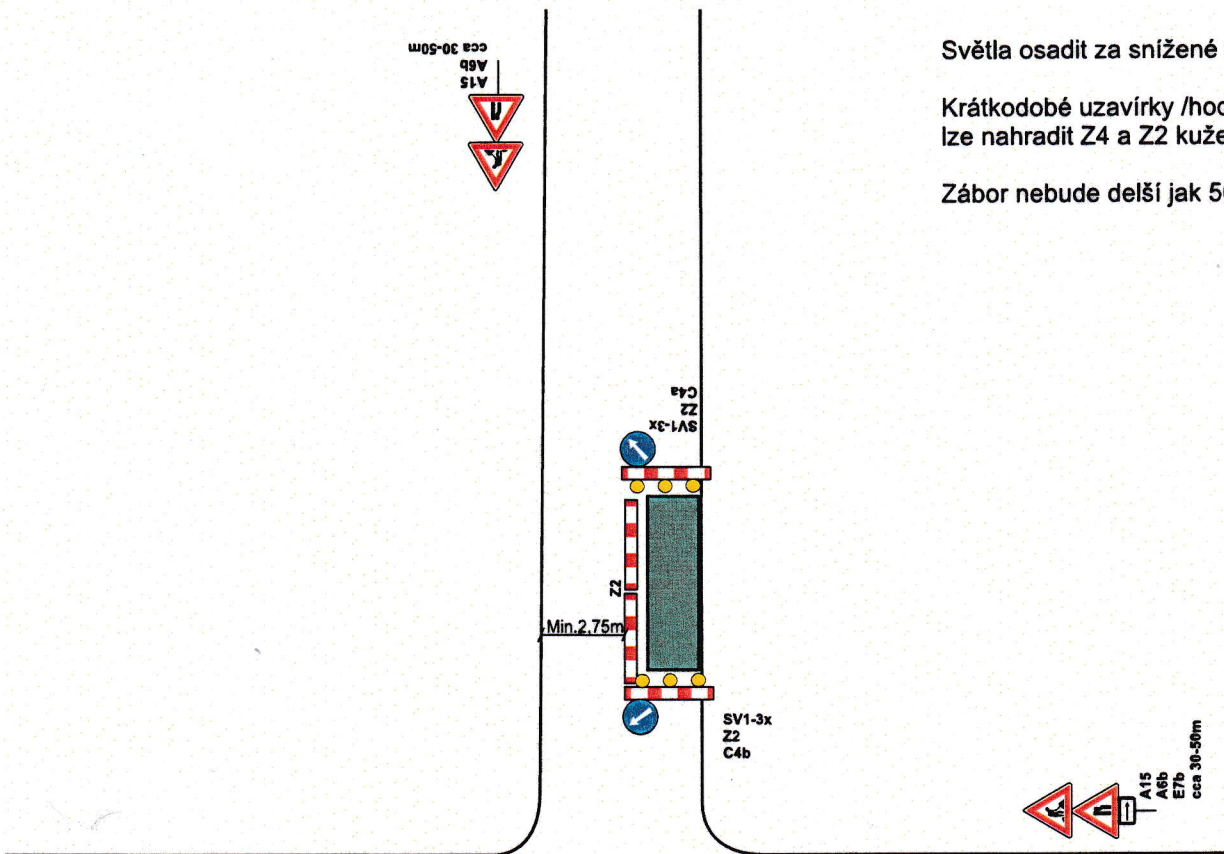

Částečná uzavírka za křižovatkou / pravá polovina /

Světla osadit za snížené viditelnosti

Krátkodobé uzavírky /hodiny/
 lze nahradit Z4 a Z2 kužely 

Zábor nebude delší jak 50m

STANOVENO
MEST 40 99 / ODSH 18/2023 k 09
 ZNAČKA
12.1.2023
 DATUM
 MĚSTSKÝ ÚŘAD ŠTERNBERK
 ODBOR DOPRAVY A SILNIČNÍHO
 HOSPODÁŘSTVÍ
 PODPIS 
 Dne 11.01.2023
 DOPORUČUJI
 KRPM-5828-2/ČJ-2023-140506

POLICIE ČESKÉ REPUBLIKY
 KRAJSKÉ ŘEDITELSTVÍ POLICIE
 OLOMOUCKÉHO KRAJE
 DOPRAVNÍ INSPEKTORÁT
 771 36 OLOMOUC

| | |
|----------------------------------------------------------------------------|---------------------------------------------------------------------------------------|
| Vypracoval: Veiser Lukáš Datum: 6.1.2023 |  |
| Dopravní řešení: částečná uzavírka za křižovatkou / pravá polovina / | |
| Adresa provozovny: Pavelkova 222/2 779 00 Bystrovany | |