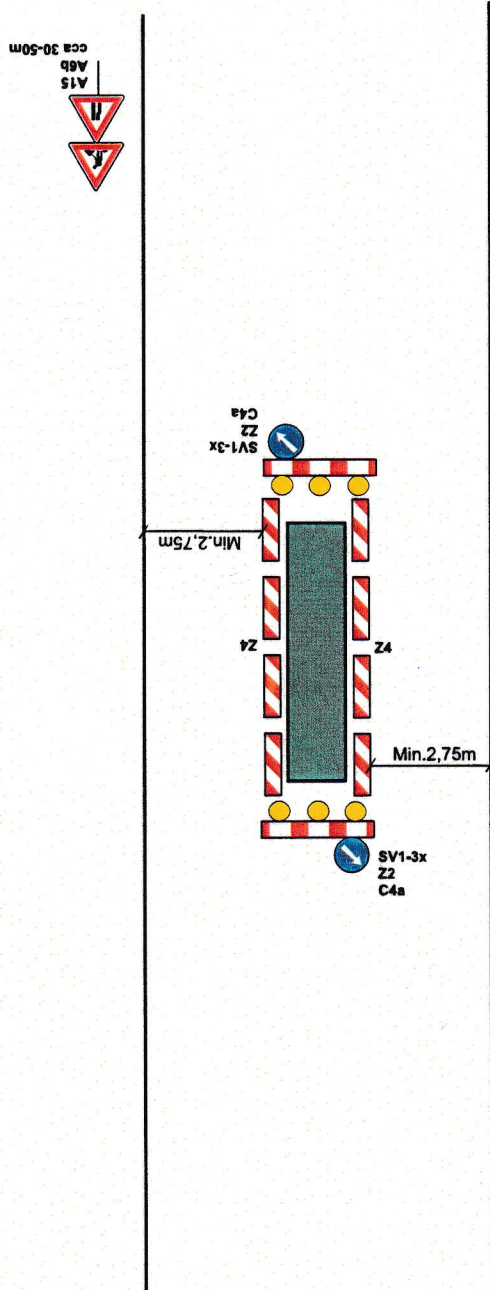

Částečná uzavírka ve středu vozovky

Světla osadit za snížené viditelnosti

Krátkodobé uzavírky /hodiny/
Ize nahradit Z4 a Z2 kužely 

Zábor nebude delší jak 50m

STANOVENO

MEST. 4099/ODSKH 18/2023 Eos

.....
ZNAČKA

Vypracoval: Veiser Lukáš Datum: 6.1.2023	
Dopravní řešení: částečná uzavírka ve středu vozovky	
Adresa provozovny: Pavelkova 222/2 779 00 Bystrovany	